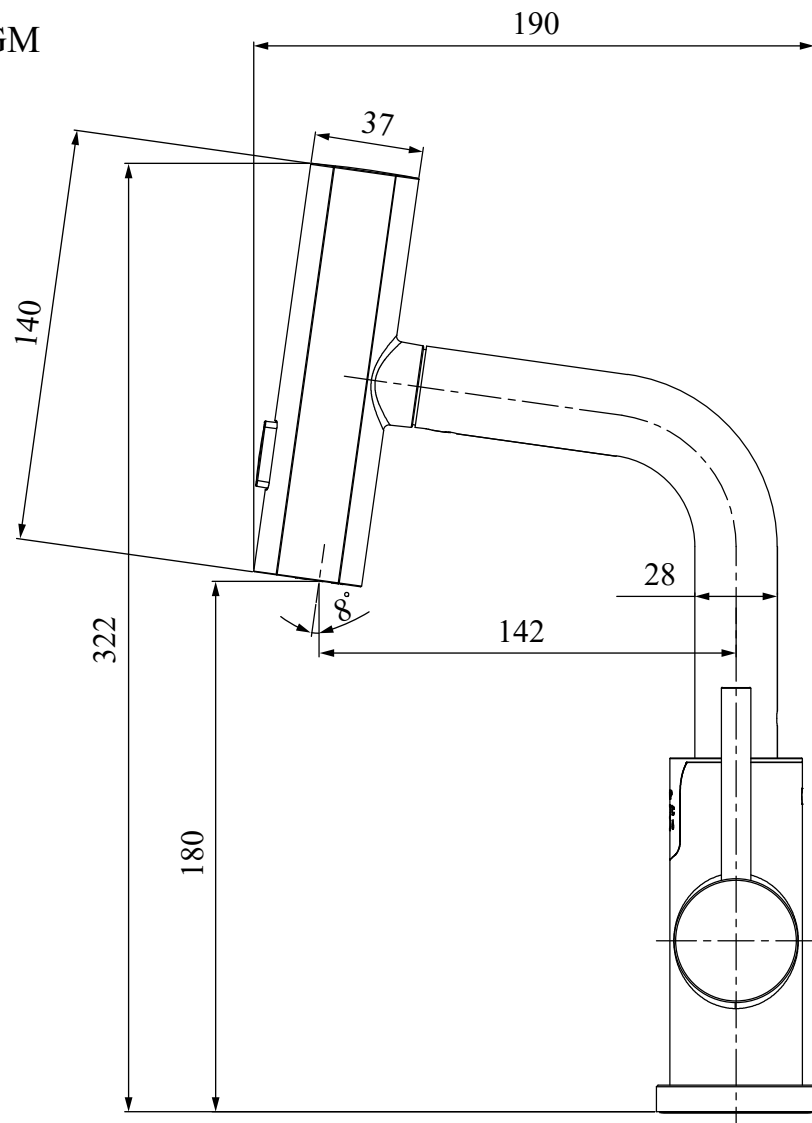

BLACK & WHITE

SD3028 C/B/GM

все размеры указаны в мм