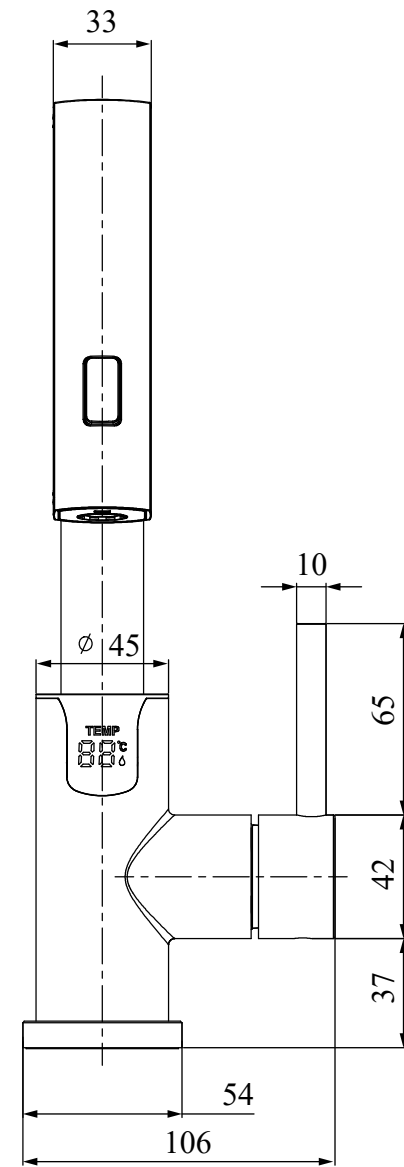

BLACK & WHITE

SD3028 C/B/GM

все размеры указаны в мм